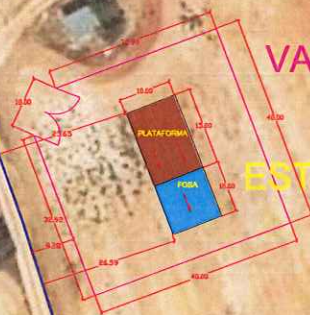

PARCELA: 4

VALLADO

ESTERCOLERO

COORDENADAS UTM, HUSO 30, DATUM ETRS89  
X: 433121  
Y: 4331760